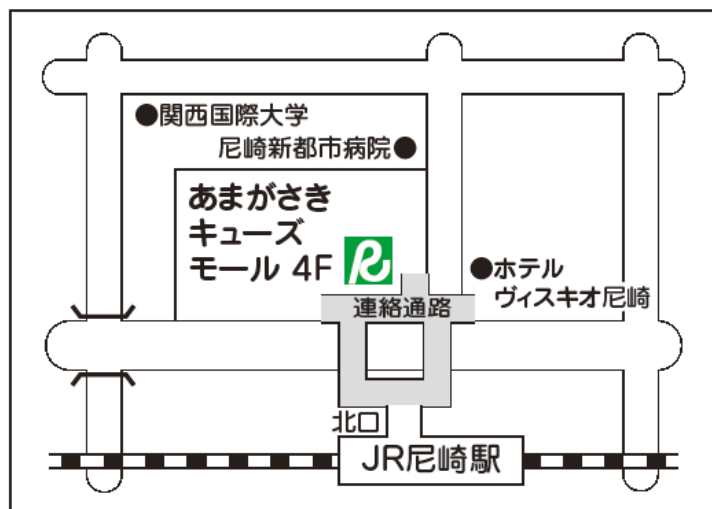

# あまがさきキューズモール店 ご来店方法

営業時間8：30～20：00 TEL06-7167-0600

JR尼崎駅北口直結の連絡通路で  
あまがさきキューズモールへ

**(注) 朝は8：30から4Fに止まります。  
また1F入口エレベーターは10時からの  
使用開始となりますので、朝10時まで  
は2F東エレベーターをご利用下さい。**

こちらで出発手続等を受付いたします。

4 Fから8 F屋上へ移動しご案内後、レンタカーご出発。

- 当店舗は2No.・1No.・車高2.1m以上の車両については発着ができません。
- あまがさきキューズモール内の駐車場は全て有料となっておりますので、当店舗ではお客様のお車をお預りすることはできません。
- あまがさきキューズモール内は、介助犬・盲導犬・聴導犬を除き、ペットとご一緒にご来店いただくことはできません。
- 年末年始・ゴールデンウィーク・週末など駐車場が込み合う事がありますので、レンタカーご出発・ご返却に時間がかかる場合があります。
- 出発手続等は4Fフロアで受付いたしますので、出発手続後4Fから8F屋上へのご移動をお願いいたします。あしからずご了承下さい。
- 当店舗の営業時間は8：30からとなっておりますが、4F施設への入館エレベーターにつきましても8：30からの起動となります。営業時間前にご到着された場合、入館エレベーター起動時刻までお待ちいただくこととなります。また1F入口エレベーターは10時からの使用開始となりますので、朝10時までには2F東エレベーターをご利用下さい。