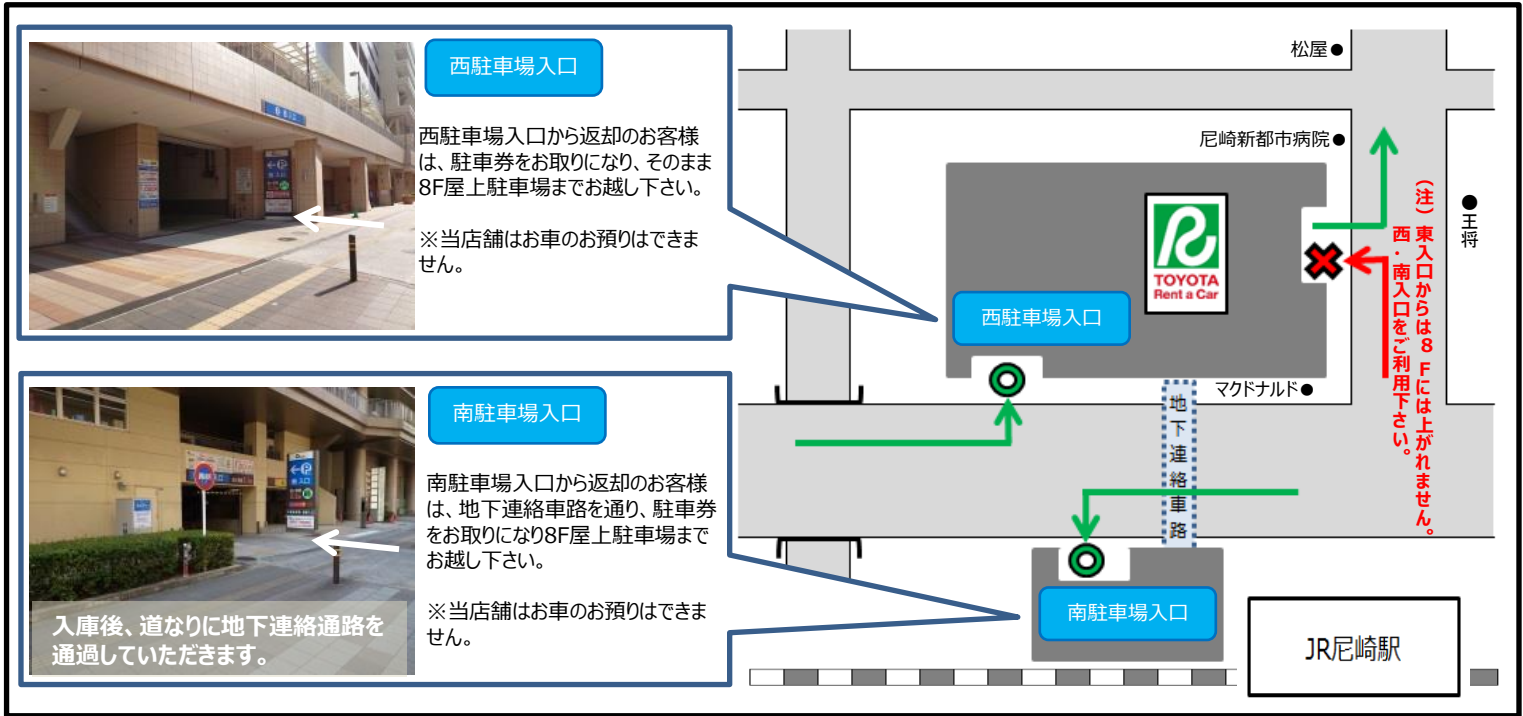

あまがさきキューズモール店 ご返却方法

ナビ設定はマップコード 1517542*32 を入力して下さい。

※1No.・2No.・車高2.1m以上の車両は入庫できません。

- あまがさきキューズモール内の駐車場は全て有料となっておりますので、当店舗ではお客様のお車をお預りすることはできません。
- 年末年始・ゴールデンウィーク・週末など駐車場が込み合う事がありますので、レンタカーの出発・返却に時間がかかる場合があります。
- 精算等は4Fフロアで受付いたしますので、返却後は8F屋上から4Fへのご移動をお願いいたします。あしからずご了承下さい。
- 当店舗の営業時間は8:30からとなっておりますが、施設への入館エレベーターにつきましても8:30からの起動となりますので、営業時間前にご到着された場合、入館エレベーター起動時刻までお待ちいただくこととなります。