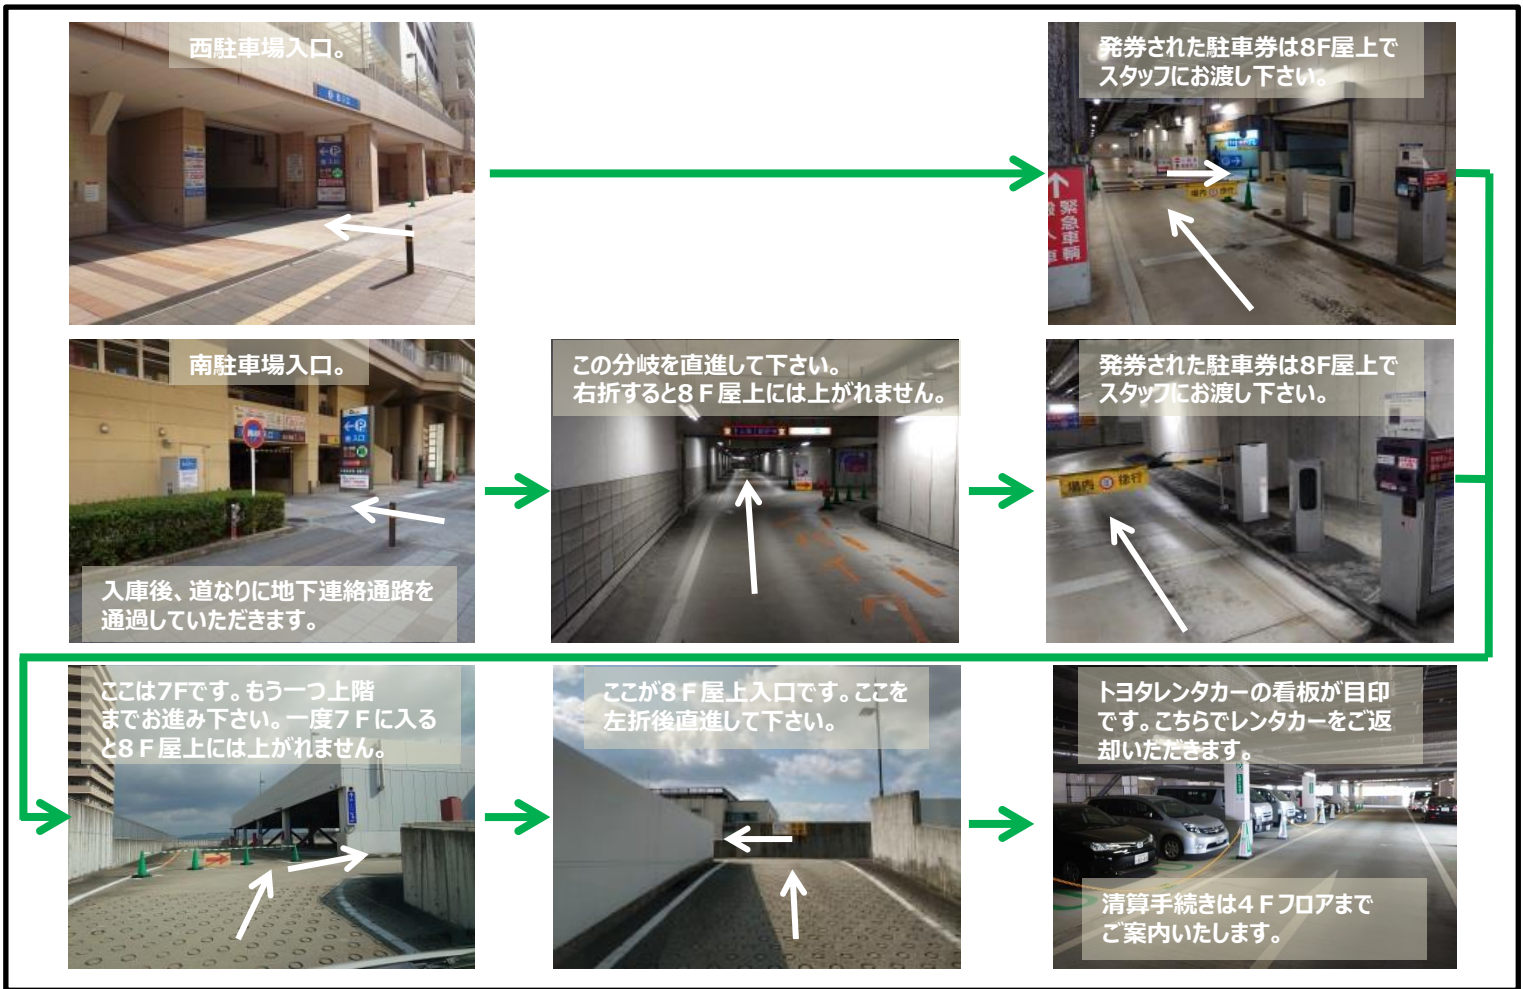

あまがさきキューズモール店 ご返却方法

ナビ設定はマップコード 1517542*32 を入力して下さい。

※1No.・2No.・車高2.1m以上の車両は入庫できません。

- あまがさきキューズモール内の駐車場は全て有料となっておりますので、当店舗ではお客様のお車をお預りすることはできません。
- 年末年始・ゴールデンウィーク・週末など駐車場が込み合う事がありますので、レンタカーの出発・返却に時間がかかる場合があります。
- 精算等は4Fフロアで受付いたしますので、返却後は8F屋上から4Fへのご移動をお願いいたします。あしからずご了承下さい。
- 当店舗の営業時間は8:30からとなっておりますが、施設への入館エレベーターにつきましても8:30からの起動となりますので、営業時間前にご到着された場合、入館エレベーター起動時刻までお待ちいただくこととなります。